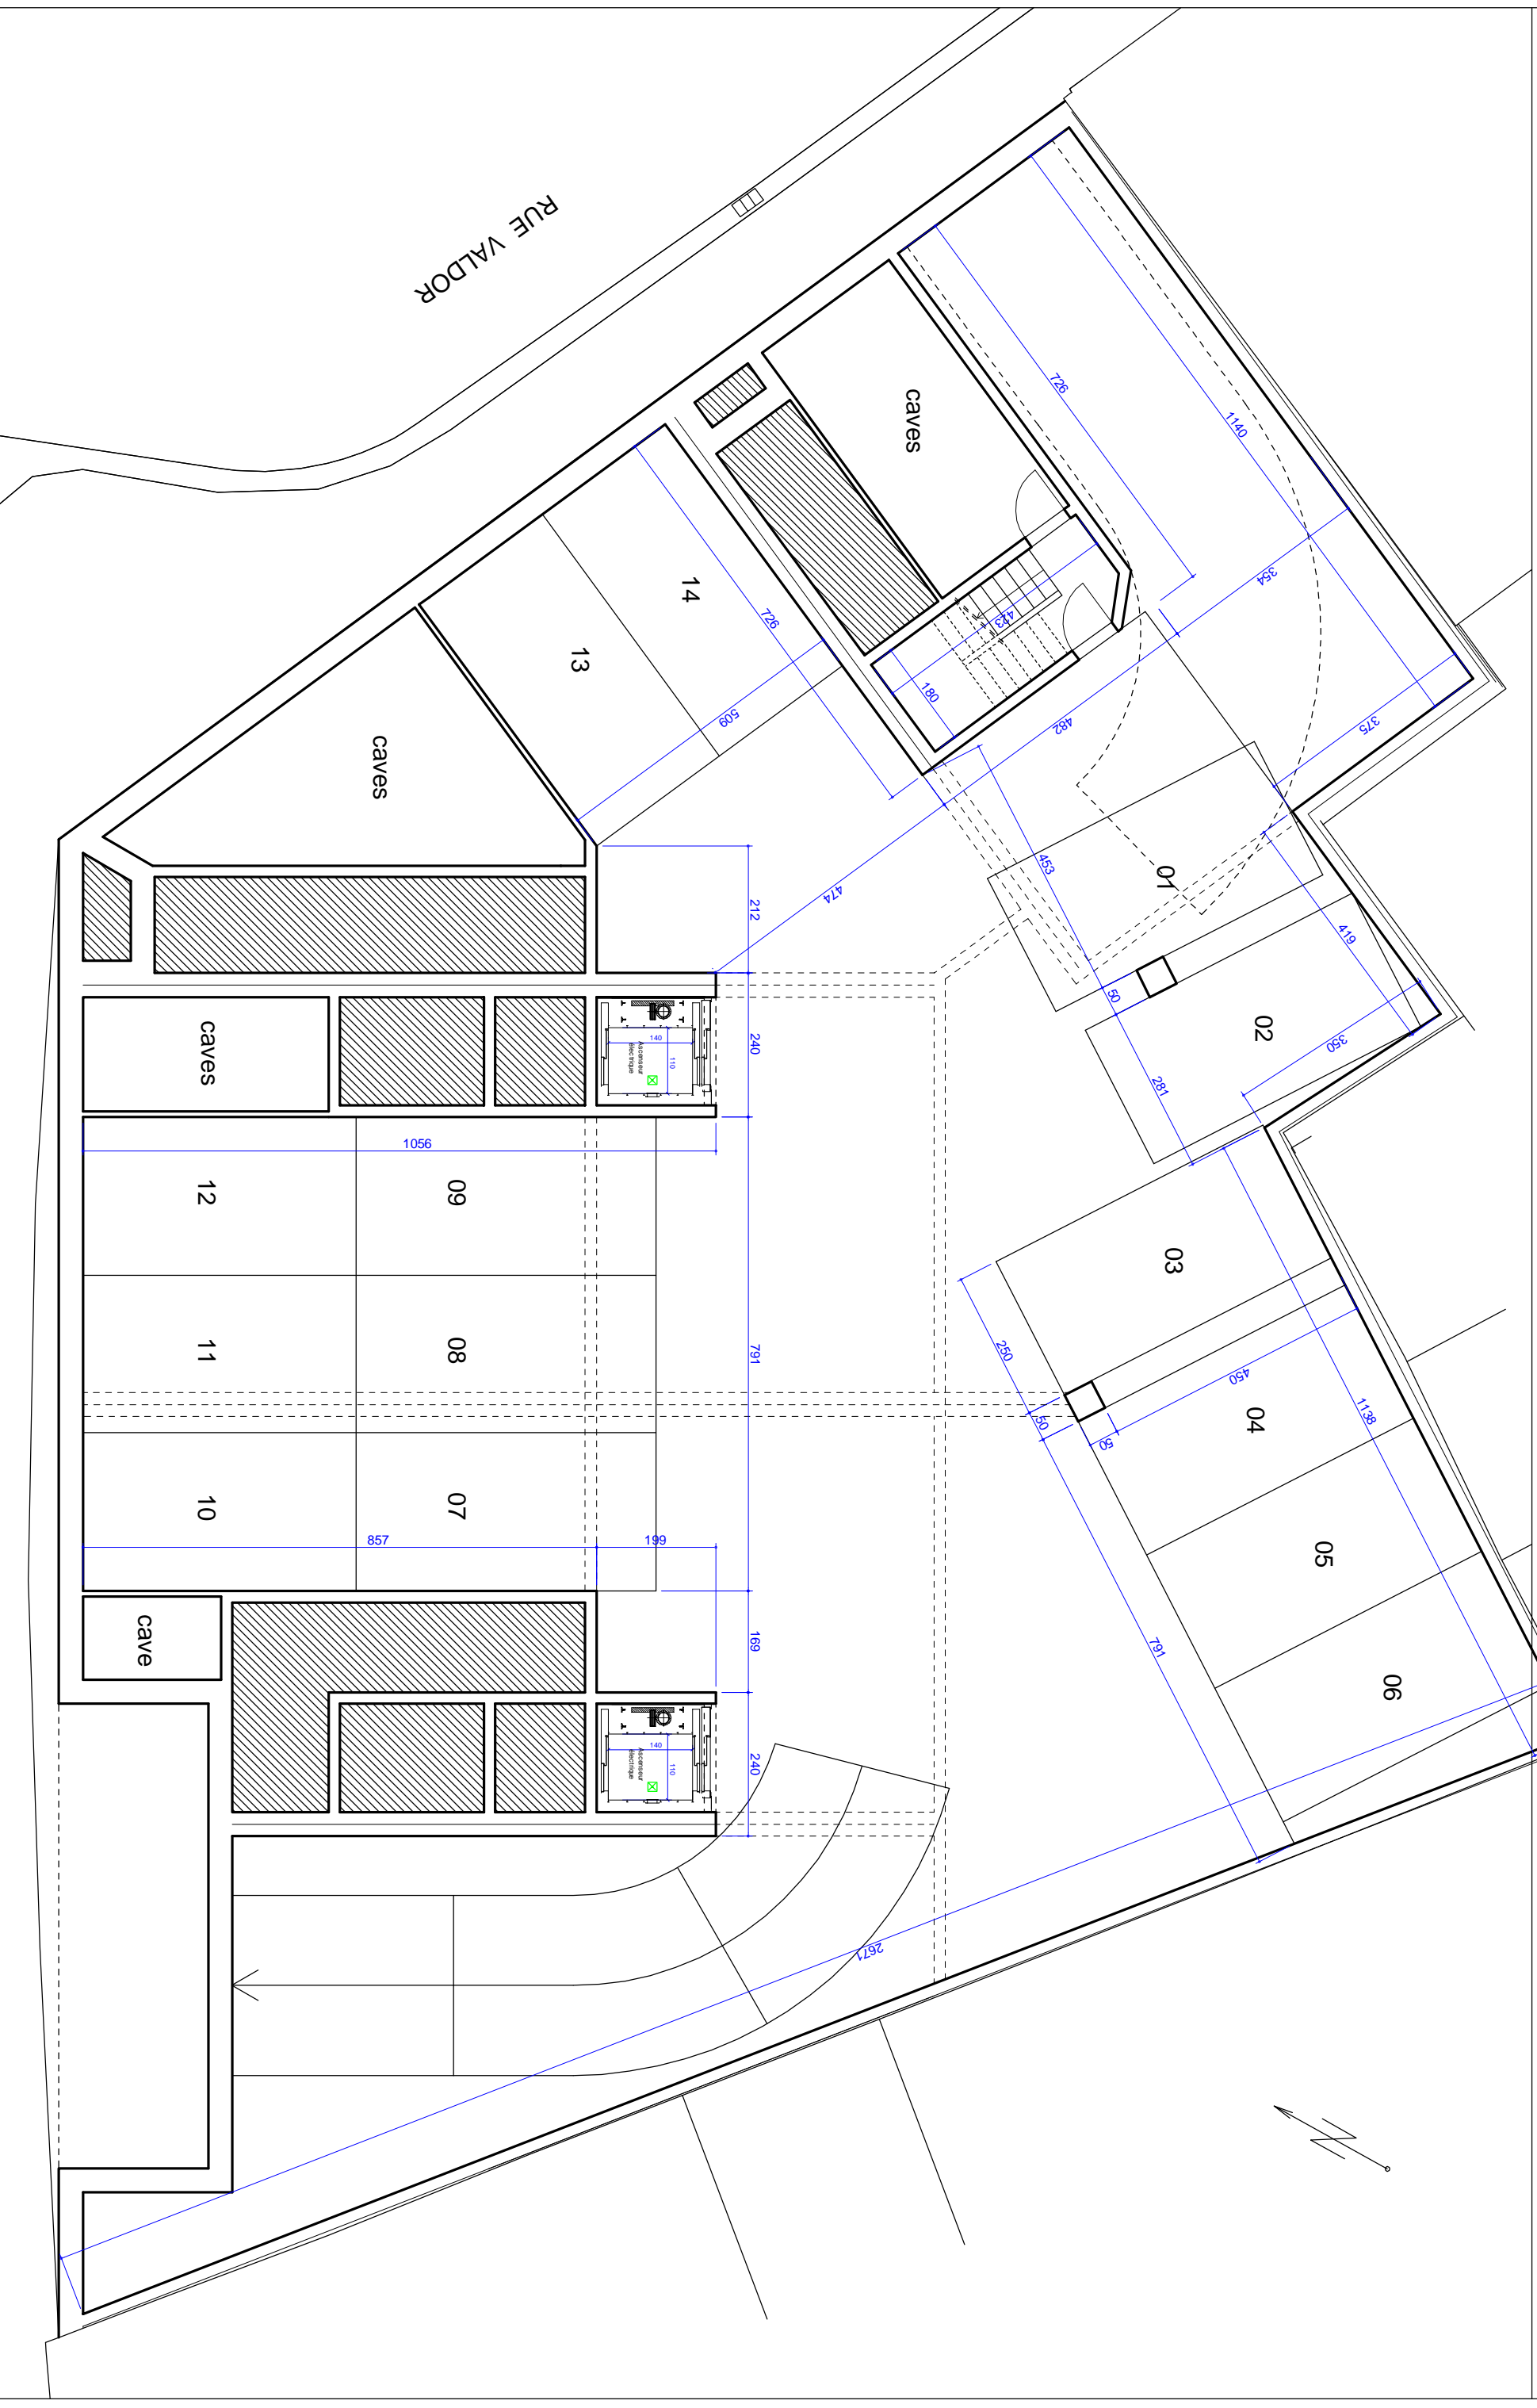

Construction d'un ensemble de 24 logements à l'angle de la rue Valdor et le quartier du Longdoz à 4020 Liège

BVBA IMMO VAN MOERKERKE

SPRL SAMUEL NOIRHOMME

ECHELLE 1/100

JANVIER 2015

AP

PARKING NIVEAU -162